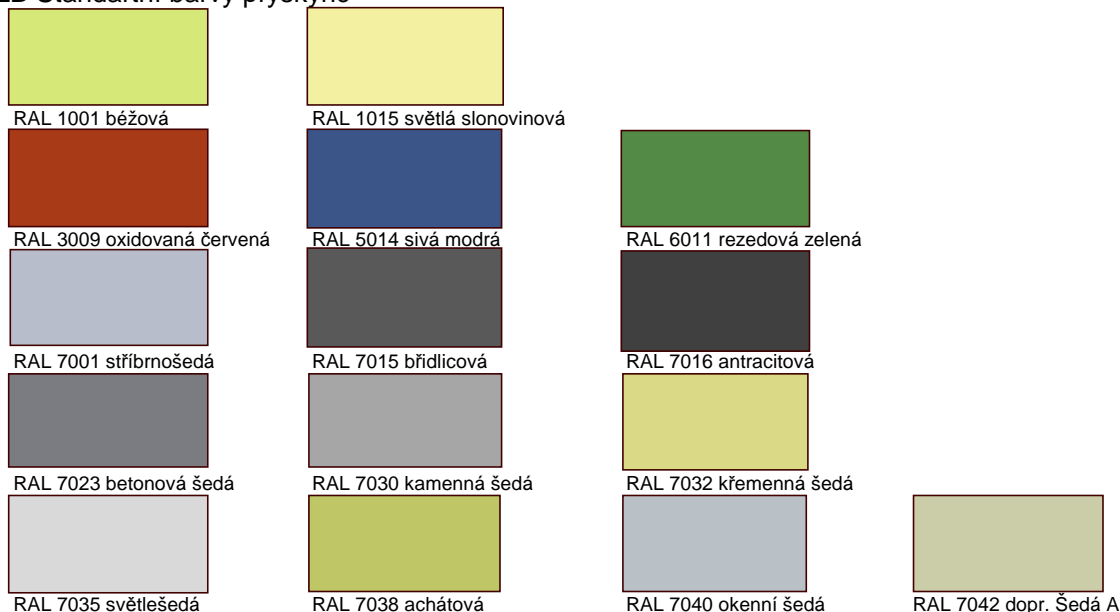

## KLB Standardní barvy pryskyřic

Vyobrazené RAL barevné odstíny jsou přibližné a od skutečných se mohou částečně odlišovat. Rozdílné produkty KLB mohou se ve stejném RAL barevném odstínu působit jinak. Navíc tištěné vyobrazení barev zkresluje barvy RAL. V případě pochybností se rozhodněte na základě originálního barevného vzorku.

## KLB speciální barvy pryskyřic

Níže můžete najít širokou škálu barevných odstínů RAL. KLB standardní barvy a speciální barvy se liší cenovými skupinami. Minimální objednané množství pro speciální barvu skupiny 1 až 3 je 300 kg pro každý produkt a barvu.

### 1. cenová skupina

1000, 1002, 1007, 1013, 1014, 1019, 1020, 1024, 1027, 1032, 1033, 1034, 1037, 3012, 5000, 5001, 5002, 5003, 5004, 5005, 5007, 5008, 5009, 5010, 5011, 5012, 5013, 5015, 5017, 5018, 5019, 5020, 6006, 6007, 6008, 6009, 6010, 6012, 6013, 6014, 6015, 6019, 6020, 6021, 6027, 6028, 7000, 7002, 7003, 7004, 7005, 7006, 7008, 7009, 7010, 7011, 7012, 7013, 7021, 7022, 7024, 7026, 7031, 7033, 7034, 7036, 7037, 7039, 7043, 7044, 7045, 7046, 7047, 8000, 8001, 8002, 8003, 8004, 8007, 8008, 8011, 8012, 8014, 8015, 8016, 8017, 8019, 8022, 8023, 8024, 8025, 8028, 9001, 9002, 9005, 9010, 9018

Díky technickým důvodům budou odstíny černé a bílé dodávány pouze v odstínu RAL 9005 (černá) a RAL 9010 (bílá). Odstíny RAL 9003, RAL 9004, RAL 9011, RAL 9016, a RAL 9017 nebudou dále v nabídce.